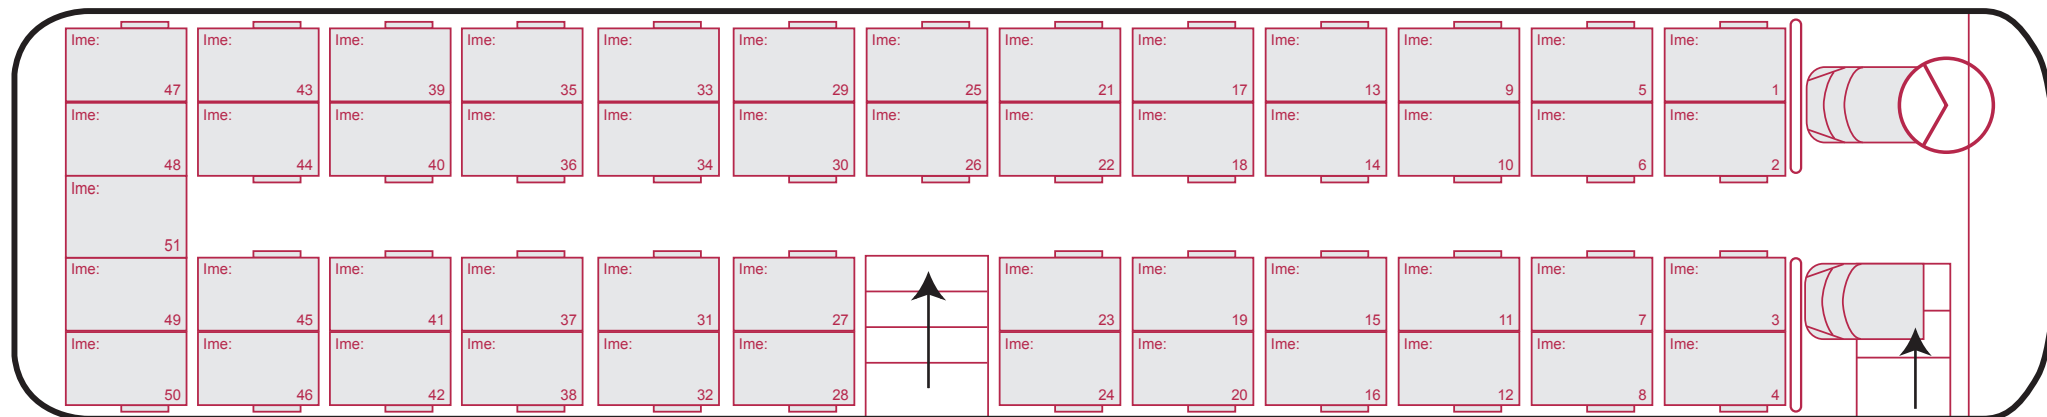

ST 2005-KL

VOLVO B12

51+1+1

**PRIJEVOZ PUTNIKA**  
21231 KLIS, Kneza Trpimira 148, HRVATSKA  
TEL: 021 26 20 90, FAX 021 26 20 91  
GSM: 098 26 40 29  
E-pošta: [clissa@st.htnet.hr](mailto:clissa@st.htnet.hr)  
[www.clissa-bus.hr](http://www.clissa-bus.hr)